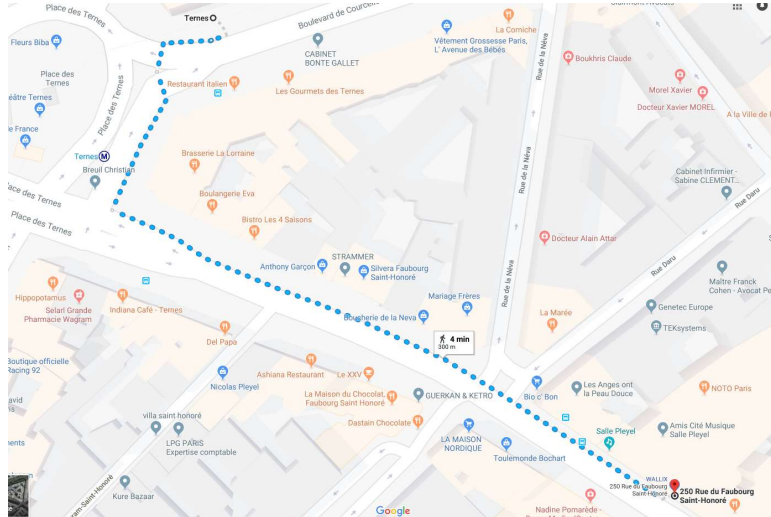

Plan d'Accès WALLIX / WALLIX Access Map

Adresse / Adress : 250 BIS rue du faubourg saint honoré / Paris 8^{ème}.

Via  Termes / 4 minutes

Via    Charles de Gaulle Etoile / 5 minutes.

En voiture / By car :

2 parkings à proximité : le parking Hoche (Vinci) le Parking Etoile Wagram. / 2 car parks nearby : Hoche (Vinci) & Etoile Wagram.