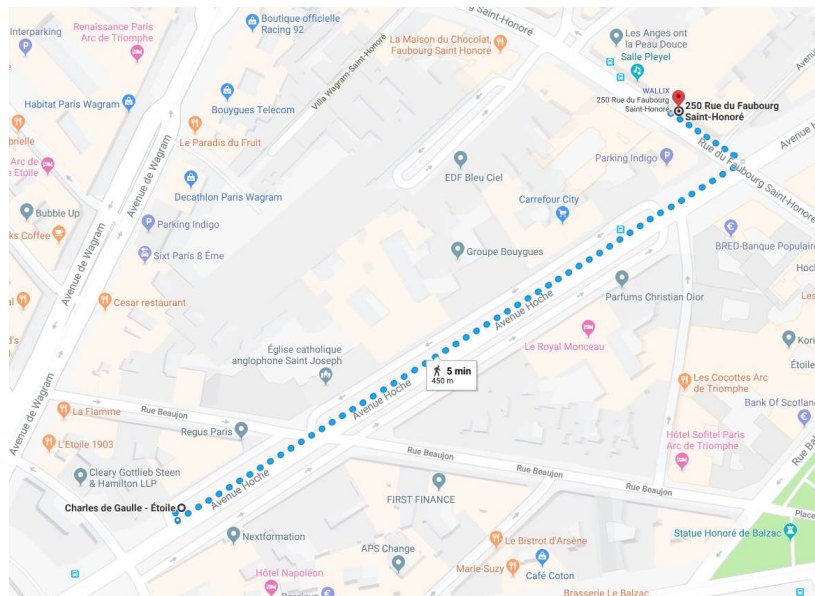

Plan d'Accès WALLIX / WALLIX Access Map

Adresse / Adress : 250 BIS rue du faubourg saint honoré / Paris 8^{ème}.

Via  Termes / 4 minutes

Via    Charles de Gaulle Etoile / 5 minutes.

En voiture / By car :

2 parkings à proximité : le parking Hoche (Vinci) le Parking Etoile Wagram. / 2 car parks nearby : Hoche (Vinci) & Etoile Wagram.